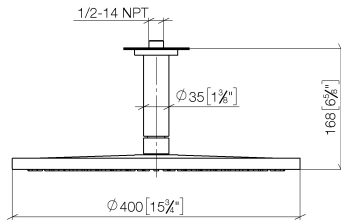

**Prodotti complementari**

- raccordo angolare ad incasso - 35 085 970 90**
- Profondità d'incasso max. 163 mm
  - profondità d'incasso min. 90 mm

28 699 970  
mm [inches]

### Diagramma di portata

### Elenco delle parti di ricambio

N.	Codice articolo	Denominazione	Quantità necessaria	Tempo di produzione
1	09 27 22 040-46	rosetta	1	30
2	09 14 10 141 90	guarnizione	1	2
3	09 11 03 080-46	attacco	1	30
4	09 23 01 075 90	inserto	1	2
5	04 12 05 090 00-46	doccia	1	30
6	90 30 09 069 00 90	chiave	1	2