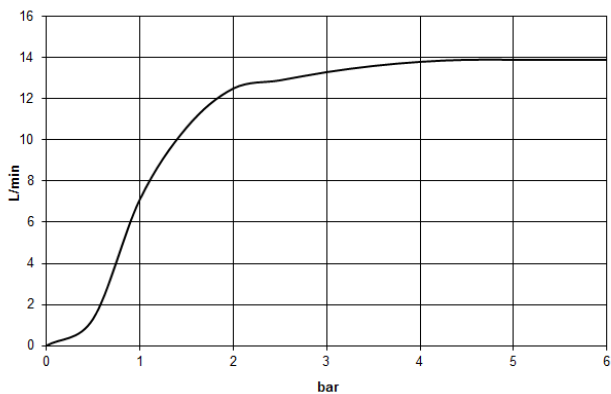

**Prodotti complementari**

- raccordo angolare ad incasso - 35 085 970 90**
- Profondità d'incasso max. 163 mm
  - profondità d'incasso min. 90 mm

28 699 970  
mm [inches]

### Diagramma di portata